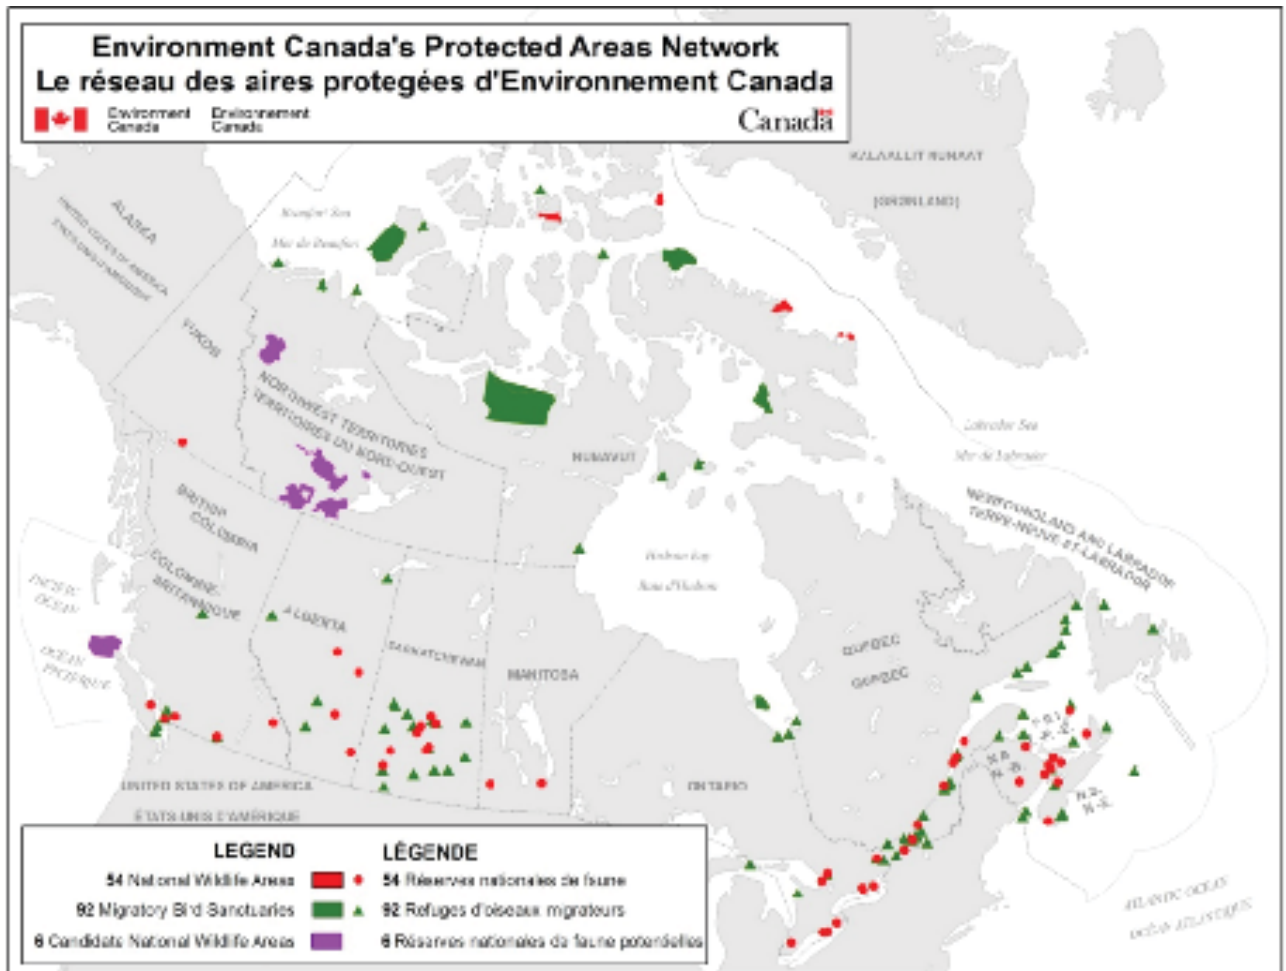

- ᐃᐱᓗᐃᑦ ᑭᐃᑦᑕᑦᑕᑦᑕᑦᑕᑦ
- ᐱᑦᑕᑦᑕᑦᑕᑦᑕᑦ ᑭᑦᑕᑦᑕᑦᑕᑦᑕᑦ ᐱᑦᑕᑦᑕᑦᑕᑦᑕᑦ

Umijujaq ᐃᑭᑦᑕᑦ

- ᐃᑦᑕᑦᑕᑦᑕᑦᑕᑦ ᐃᑦᑕᑦᑕᑦᑕᑦᑕᑦ ᐱᑦᑕᑦᑕᑦᑕᑦᑕᑦ ᑭᑦᑕᑦᑕᑦᑕᑦᑕᑦ
- ᐃᑦᑕᑦᑕᑦᑕᑦᑕᑦ ᑭᑦᑕᑦᑕᑦᑕᑦᑕᑦ ᐱᑦᑕᑦᑕᑦᑕᑦᑕᑦ ᐱᑦᑕᑦᑕᑦᑕᑦᑕᑦ

Waskaganish ᐱᑦᑕᑦᑕᑦᑕᑦ

- ᐃᑦᑕᑦᑕᑦᑕᑦᑕᑦ ᐱᑦᑕᑦᑕᑦᑕᑦᑕᑦ ᐱᑦᑕᑦᑕᑦᑕᑦᑕᑦ
- ᐱᑦᑕᑦᑕᑦᑕᑦᑕᑦ ᐱᑦᑕᑦᑕᑦᑕᑦᑕᑦ ᐱᑦᑕᑦᑕᑦᑕᑦᑕᑦ

Wemindji ᐱᑦᑕᑦᑕᑦᑕᑦ

- ᐃᑦᑕᑦᑕᑦᑕᑦᑕᑦ ᐱᑦᑕᑦᑕᑦᑕᑦᑕᑦ ᐱᑦᑕᑦᑕᑦᑕᑦᑕᑦ
- ᐃᑦᑕᑦᑕᑦᑕᑦᑕᑦ ᐱᑦᑕᑦᑕᑦᑕᑦᑕᑦ ᐱᑦᑕᑦᑕᑦᑕᑦᑕᑦ
- ᐃᑦᑕᑦᑕᑦᑕᑦᑕᑦ ᐱᑦᑕᑦᑕᑦᑕᑦᑕᑦ ᐱᑦᑕᑦᑕᑦᑕᑦᑕᑦ
- ᐃᑦᑕᑦᑕᑦᑕᑦᑕᑦ ᐱᑦᑕᑦᑕᑦᑕᑦᑕᑦ ᐱᑦᑕᑦᑕᑦᑕᑦᑕᑦ
- ᐃᑦᑕᑦᑕᑦᑕᑦᑕᑦ ᐱᑦᑕᑦᑕᑦᑕᑦᑕᑦ ᐱᑦᑕᑦᑕᑦᑕᑦᑕᑦ

Whapmagoostui ᐱᑦᑕᑦᑕᑦᑕᑦ

- ᐱᑦᑕᑦᑕᑦᑕᑦᑕᑦ ᐱᑦᑕᑦᑕᑦᑕᑦᑕᑦ ᐱᑦᑕᑦᑕᑦᑕᑦᑕᑦ
- ᐱᑦᑕᑦᑕᑦᑕᑦᑕᑦ ᐱᑦᑕᑦᑕᑦᑕᑦᑕᑦ ᐱᑦᑕᑦᑕᑦᑕᑦᑕᑦ
- ᐱᑦᑕᑦᑕᑦᑕᑦᑕᑦ ᐱᑦᑕᑦᑕᑦᑕᑦᑕᑦ ᐱᑦᑕᑦᑕᑦᑕᑦᑕᑦ
- ᐱᑦᑕᑦᑕᑦᑕᑦᑕᑦ ᐱᑦᑕᑦᑕᑦᑕᑦᑕᑦ ᐱᑦᑕᑦᑕᑦᑕᑦᑕᑦ

☞ Status of National Marine Conservation Areas

☞ Environment Canada's Protected Areas Network